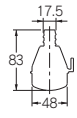

- 材質 PVC, POM
- ◆品番のうしろの()内は長さ(m)

洗濯機給水ホース (L型)

436-65×0800 (0.8)	¥3,400	10/30
-------------------	--------	-------

- 材質 PVC, POM
- ◆品番のうしろの()内は長さ(m)

給水延長ホース (P)

436-72×1000 (1)	¥3,200	10/30
436-72×2000 (2)	¥3,800	10/30
436-72×3000 (3)	¥4,400	10/30

- 材質 PVC, POM
- ◆品番のうしろの()内は長さ(m)
- ※給水延長ホースは2本以上接続して使用できません。

二槽式洗濯機用部材

→ 1章 P.293

風呂水給水ホース (P)

418-400-4	¥2,650	5/30
-----------	--------	------

- 材質 TPE, PP
- 風呂水給水機能付き洗濯機の交換用
- ◆品番のうしろは長さ(m)

風呂水給水ホース (20m巻)

4184	¥9,500	3/-
------	--------	-----

- 材質 TPE
- 内径15×外径20ミリ

風呂水フィルター (P)

436-210	¥1,000	6/120
---------	--------	-------

- 材質 PP
- 風呂水給水ホースへの接続用
- 内径15ミリホース用
- 418-400-4, 4184用

風呂水内部フィルター (P)

436-211	¥320	10/400
---------	------	--------

- 材質 PP, PE
- SHARP製の風呂水給水機能付き洗濯機の交換用
- ◆品番のうしろは長さ(m)

バスポンプ用ホース (P)

436-201-3	¥1,500	40/-
436-201-4	¥1,750	40/-
436-201-5	¥2,000	40/-

- 材質 TPE, PP
- バスポンプ専用
- 内径15×外径19.5ミリ
- ◆品番のうしろは長さ(m)